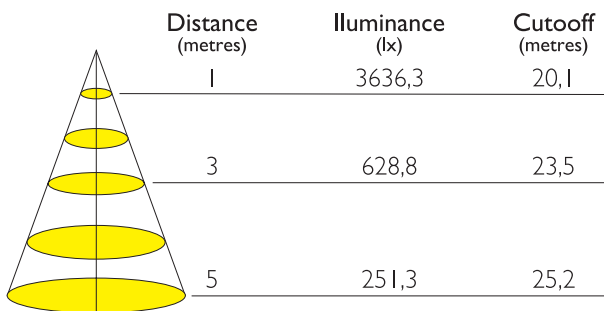

Tabla lumínica