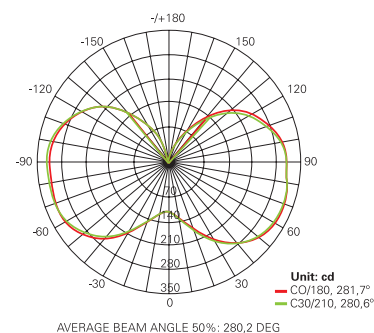

### Características Generales

Nombre	Bombilla 36W E27 IP64
Referencia	S/CORN/36/T/E40/IP64/C/CW
Materiales	Aleación de aluminio y PC Panel
Base / Casquillo	E40
Vida útil media	>35.000h
LED	Samsung 5630 x 117pcs
IP	64
Ahorro energético	60%
Peso neto por pieza	0,745 Kg
Sustituye	Halogenuro metálico 100W

### Características de la fuente de luz

Temperatura de luz	5.500K-6.500K
Lúmenes	4.350 lm. ± 100lm
Ángulo luminoso	360°
IRC	>80