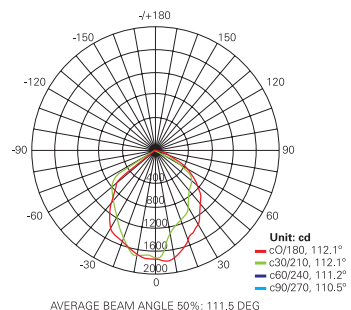

Características de la Fuente de Luz

Temperatura de luz	6.000K
Lúmenes	4.250Lm ± 5%
Ángulo luminoso	120°
IRC	>80