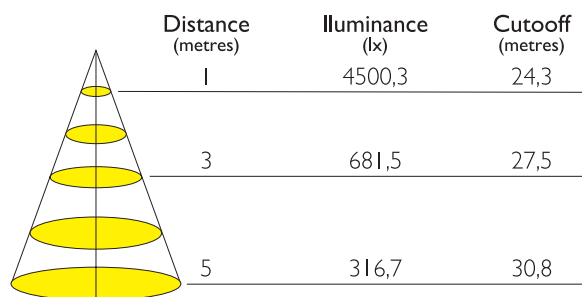

Plano de dimensiones del producto

Embalaje Interno

Tabla lumínica