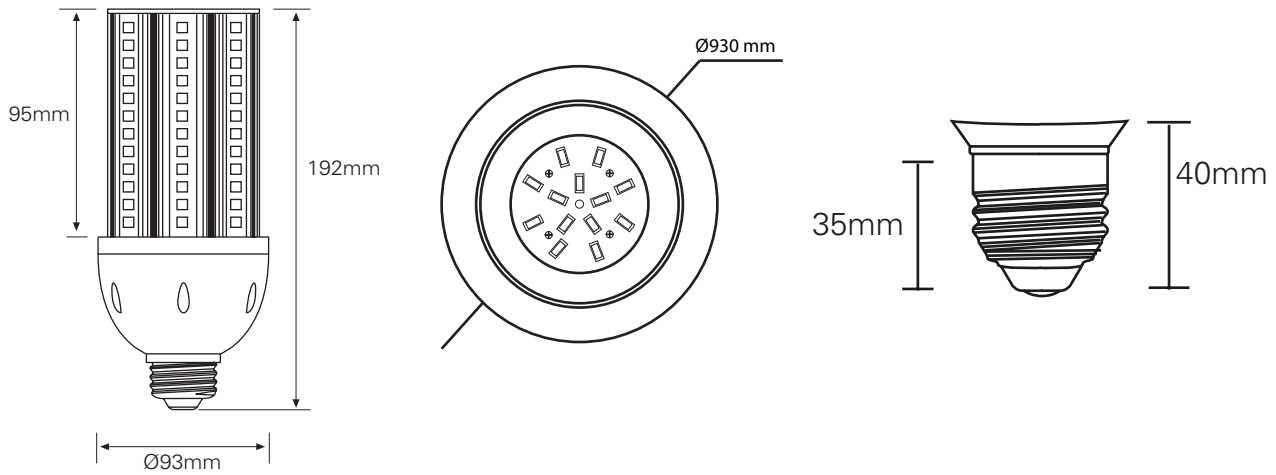

### Características Generales

Nombre	Bombilla 36W E27 IP64
Referencia	S/CORN/36/T/E40/IP64/C/CW
Materiales	Aleación de aluminio y PC Panel
Base / Casquillo	E40
Vida útil media	>35.000h
LED	Samsung 5630 x 117pcs
IP	64
Ahorro energético	60%
Peso neto por pieza	0,745 Kg
Sustituye	Halogenuro metálico 100W

## Plano de dimensiones del producto