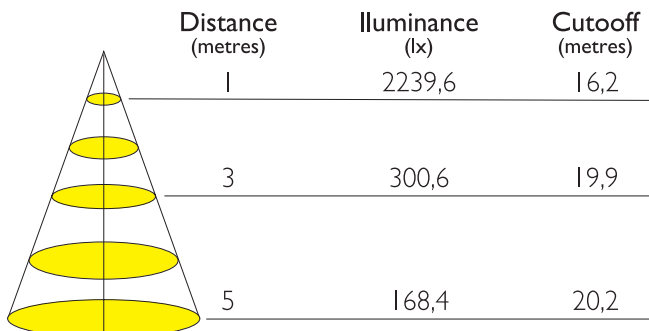

Tabla lumínica