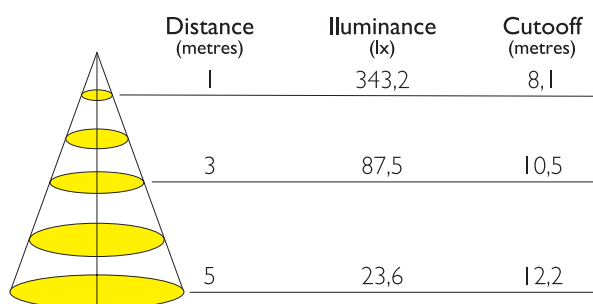

Tabla lumínica