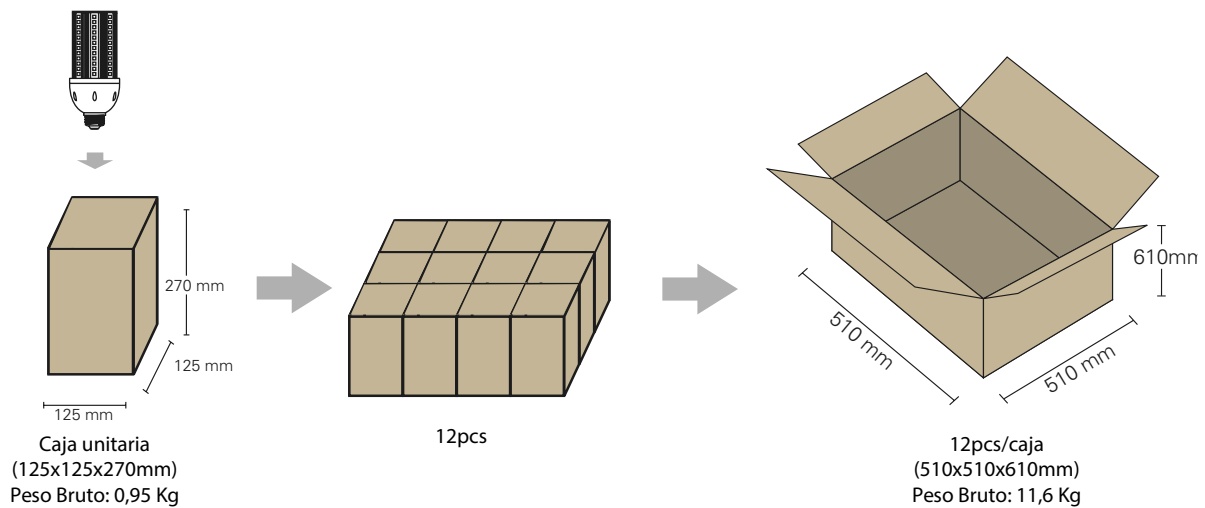

Embalaje Interno