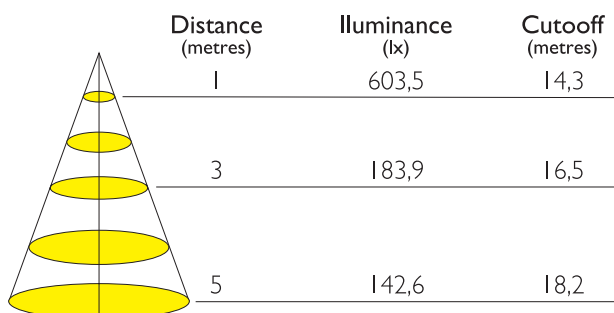

Tabla lumínica