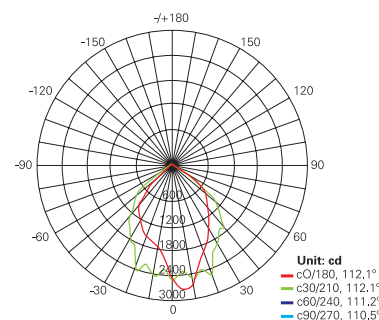

Características de la fuente de luz

Temperatura de luz	6.000K - 6-500K
Lúmenes	5950Lm ± 5%
Ángulo luminoso	120°
IRC	>80