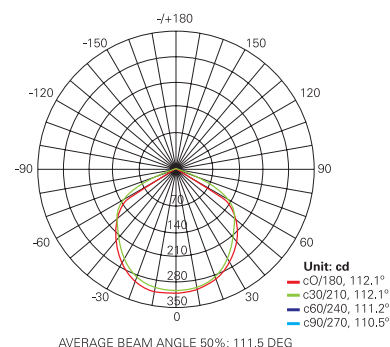

Características de la fuente de luz

Temperatura de luz	6.000K
Lúmenes	2550 Lm ± 5%
Ángulo luminoso	120°
IRC	>80